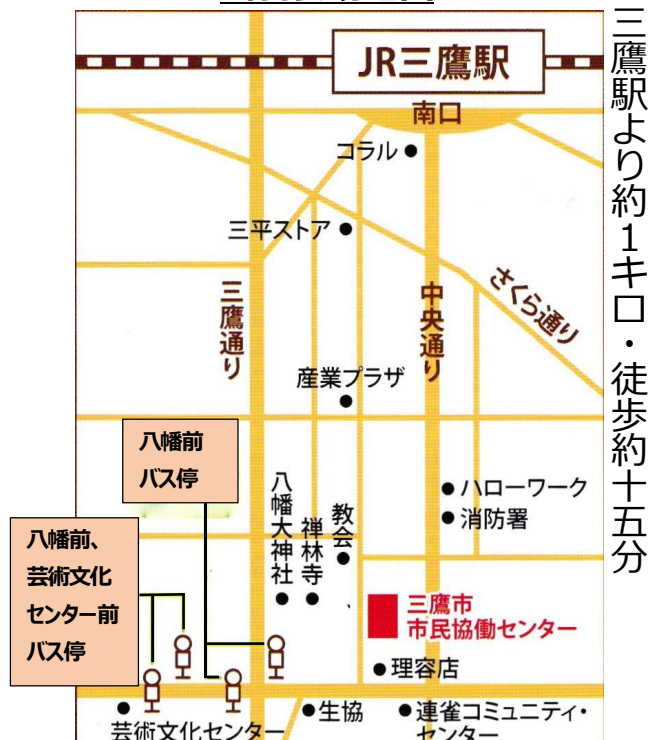

ギャンブルの問題で苦しんでいる方へ

《テーマ》 「小さな幸せ」

～仲間と共に！ありのままに生きていく～

- ◆日時 **令和元年10月12日(土) 13時15分～16時30分**
- ◆場所 **三鷹市市民協働センター（三鷹市下連雀4-17-23）**

この度、東京西部地区で活動しているGA6グループが合同で、OSMを開催することになりました。アプスティナンスが長かろうが短かろうが、STEPをやっつけようがいまいが、仕事があろうがなかろうが、一人ぼっちだろが家族がいようが、、、とりあえず集まりましょう！！仲間なんだから.....皆様お誘いあわせのうえ、ぜひご来場ください！！

当日会場地図

当日のスケジュール

- 13:00 受付開始
- 13:15 開会
- 13:30 仲間の分かち合い (GA 清瀬 G)
- 13:50 仲間の分かち合い (GA 昭島 G)
- 14:10 仲間の分かち合い (GA 町田 G)
- 14:30 新しい仲間の歓迎
- << 休憩 >>
- 14:50 主催グループの紹介
- 15:00 仲間の分かち合い (GA 三鷹 G)
- 15:20 仲間の分かち合い (GA 中野 G)
- 15:40 仲間の分かち合い (GA 西東京 STEPG)
- 16:00 参加された仲間のグループ紹介
- 16:15 献金・参加者数報告／閉会のあいさつ
- 16:30 閉会

【お願い】

- ◇ 会場には駐車場はございません。
- ◇ 会場は敷地内全面禁煙です。近隣のコンビニエンス・ストアで喫煙スペースがありますが、携帯用灰皿をご持参ください。
- ◇ 会場内で出たごみは各自でお持ち帰りください。

【バスのご案内】 中央線三鷹駅より ⑤番のりば：国際基督教大学・調布駅北口（鷹51）・武蔵小金井駅・大沢・大沢十字路口・龍源寺行き／③番のりば：深大寺・神代植物公園行き／⑦番のりば：仙川・晃華学園東・杏林大学病院・新川団地中央行き ⇒ 八幡前下車 徒歩3分 ②番のりば：調布駅北口（鷹56）行き ⇒ 八幡前・芸術文化センター前下車 徒歩5分
京王線調布駅より ③番のりば：三鷹駅行き（鷹56）八幡前下車 徒歩3分
京王線仙川駅より ①番のりば：三鷹駅行き 八幡前下車 徒歩3分